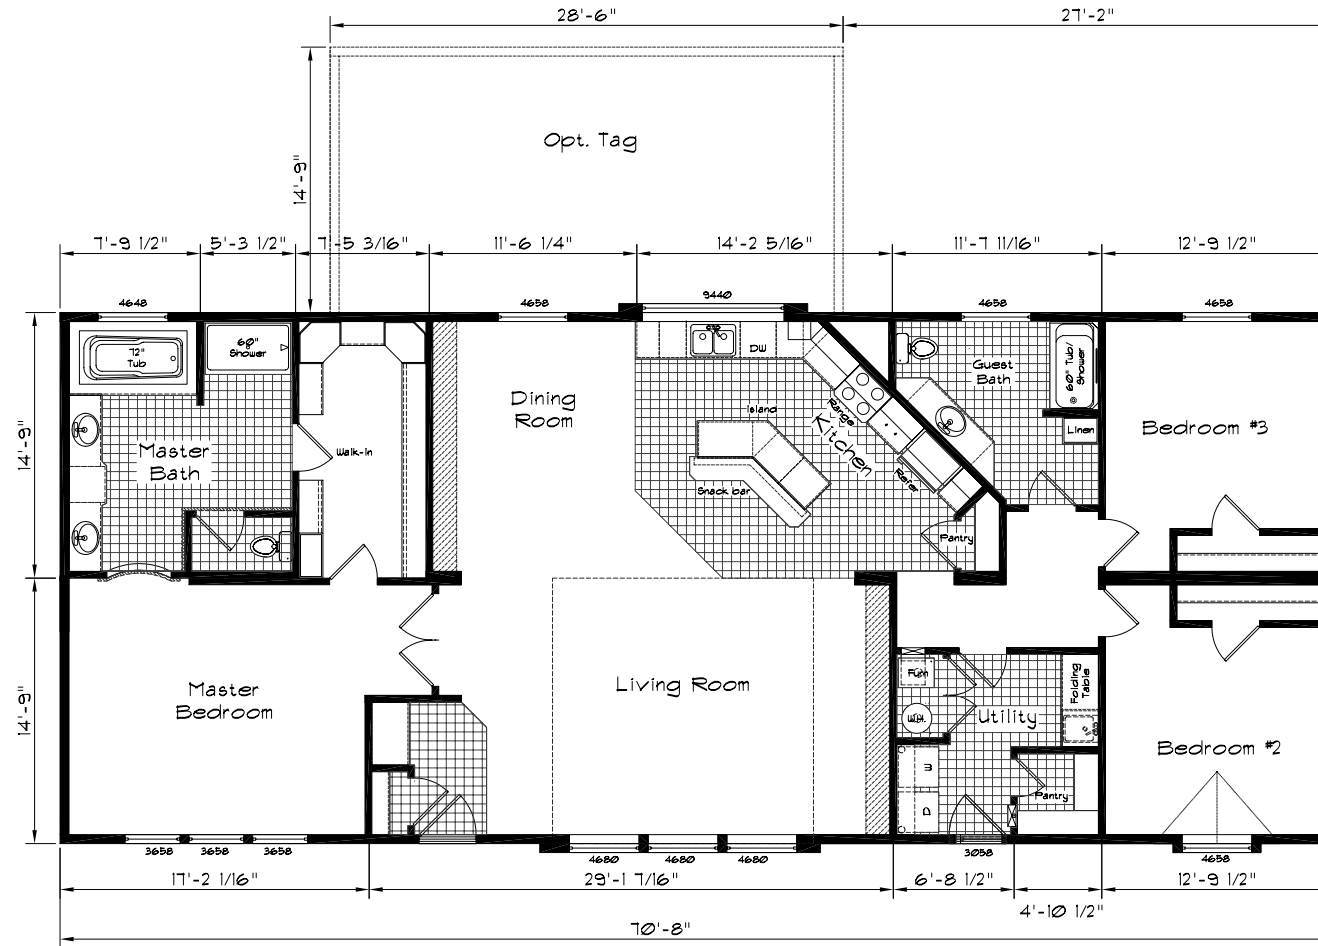

GOLDEN STATE®

Model: 3016
 3 Bedroom, 2 Bath
 2085 Square Feet
 Actual Floor Size
 70'-8" x 29'-6"