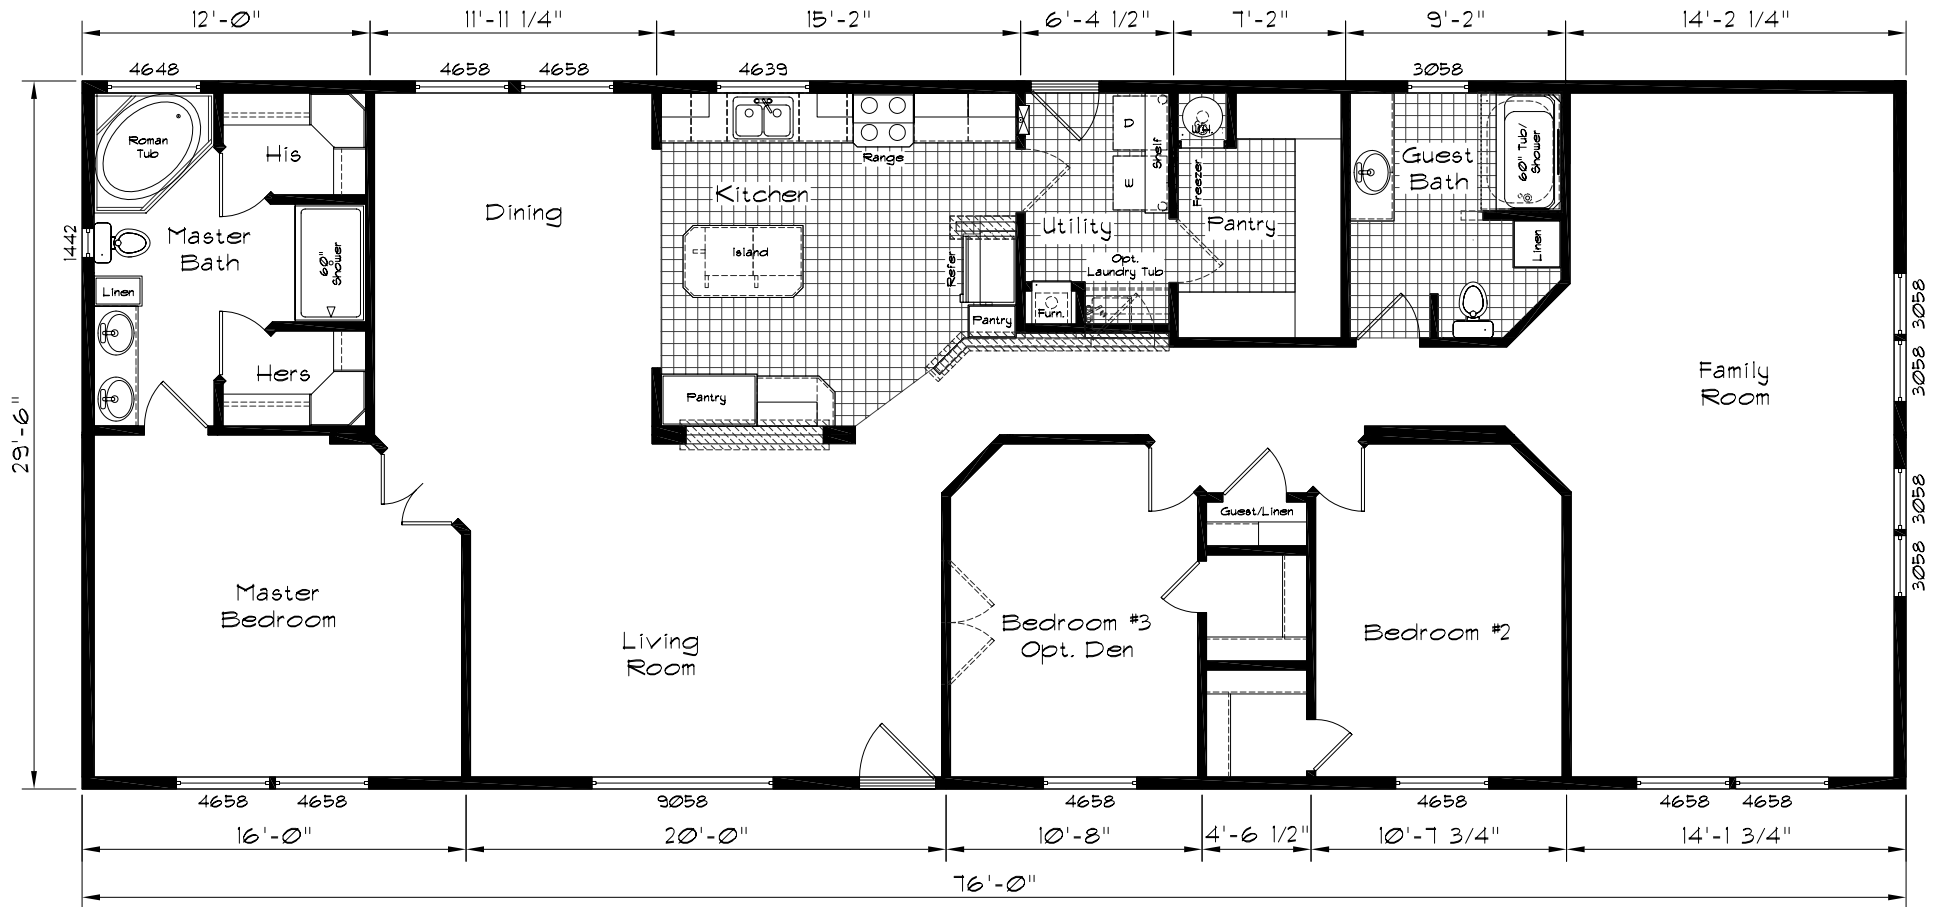

Cedar Canyon

Model: 2061
 3 Bedroom, 2 Bath
 2242 Square Feet
 Actual Floor Size
 76'-0" x 29'-6"