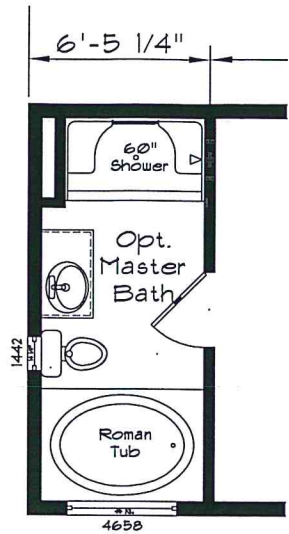

Cedar Canyon

Model: 2080-LS
 2 Bedroom, 2 Bath
 905 Square Feet
 Actual Floor Size
 61'-4" x 14'-9"