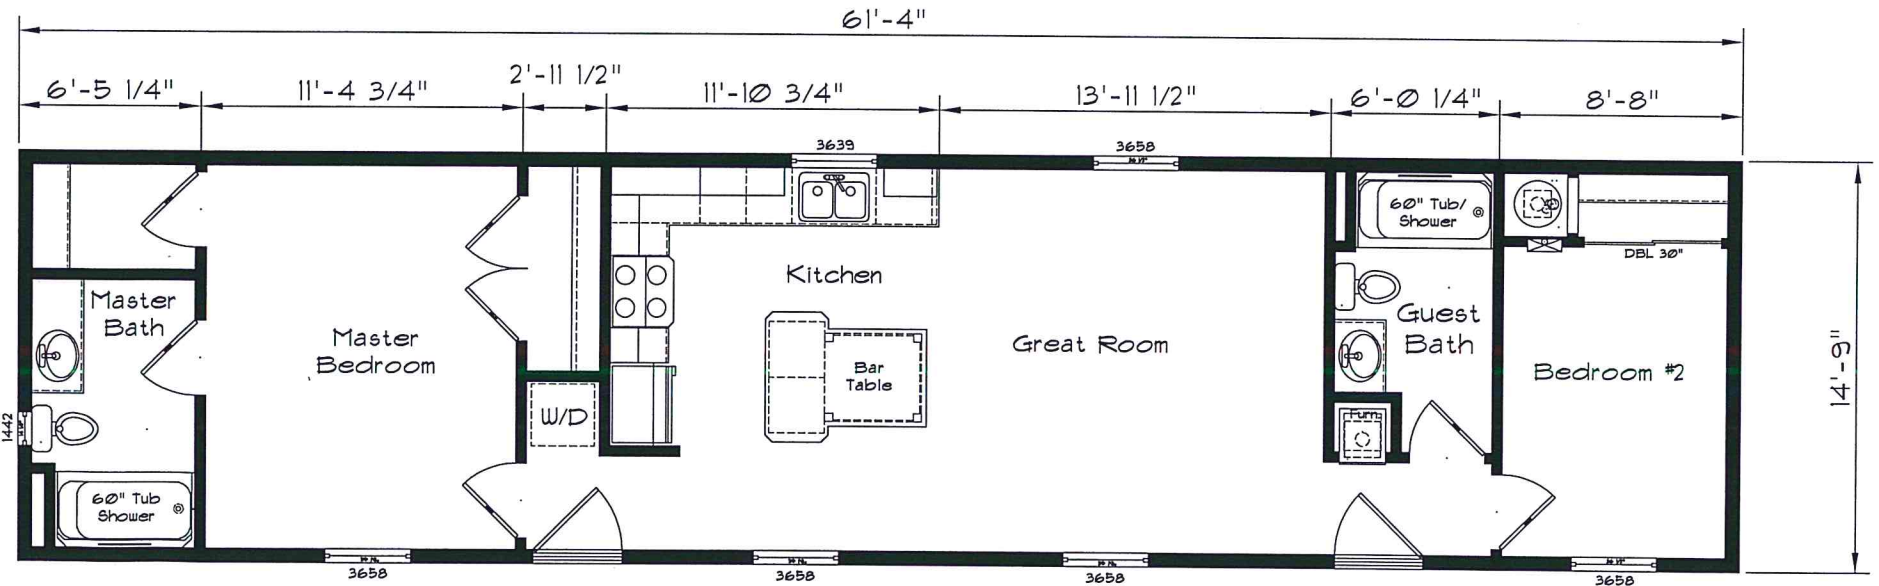

Cedar Canyon

Model: 2080-LS
 2 Bedroom, 2 Bath
 905 Square Feet
 Actual Floor Size
 61'-4" x 14'-9"