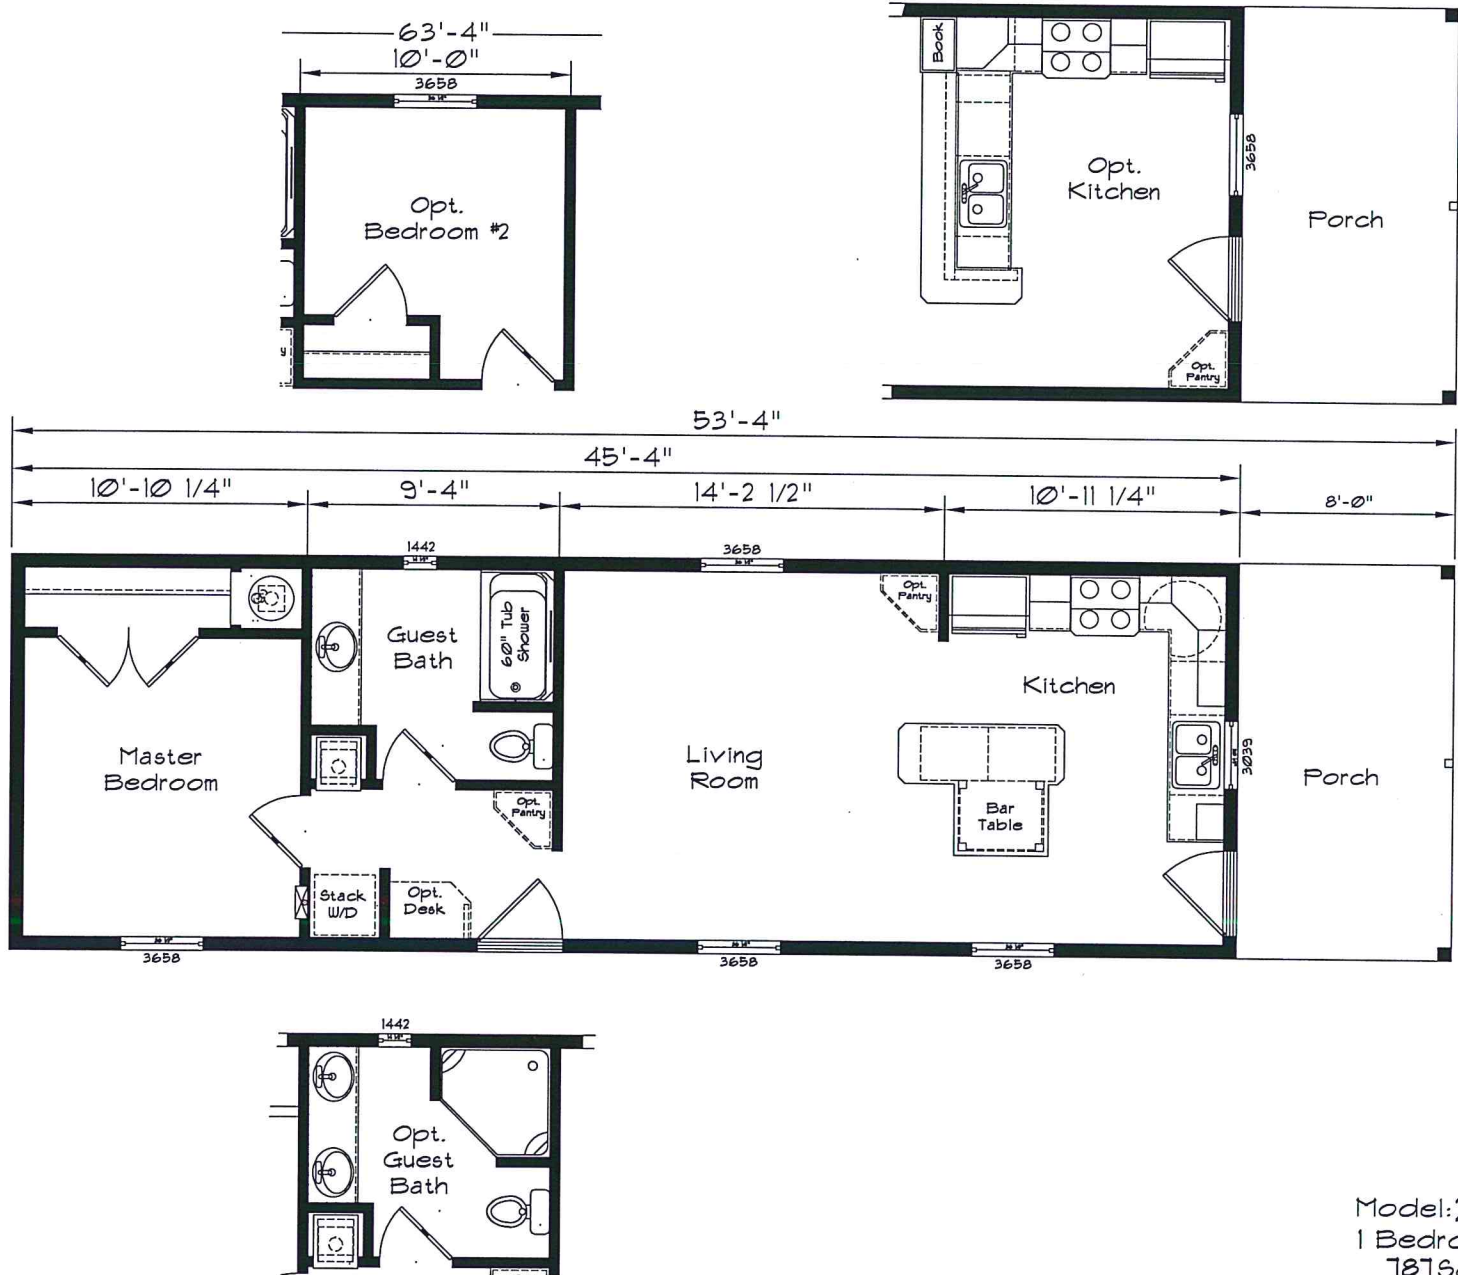

Cedar Canyon

Model: 2079-L6
 1 Bedroom, 1 Bath
 787 Square Feet
 Actual Floor Size
 53'-4" x 14'-9"