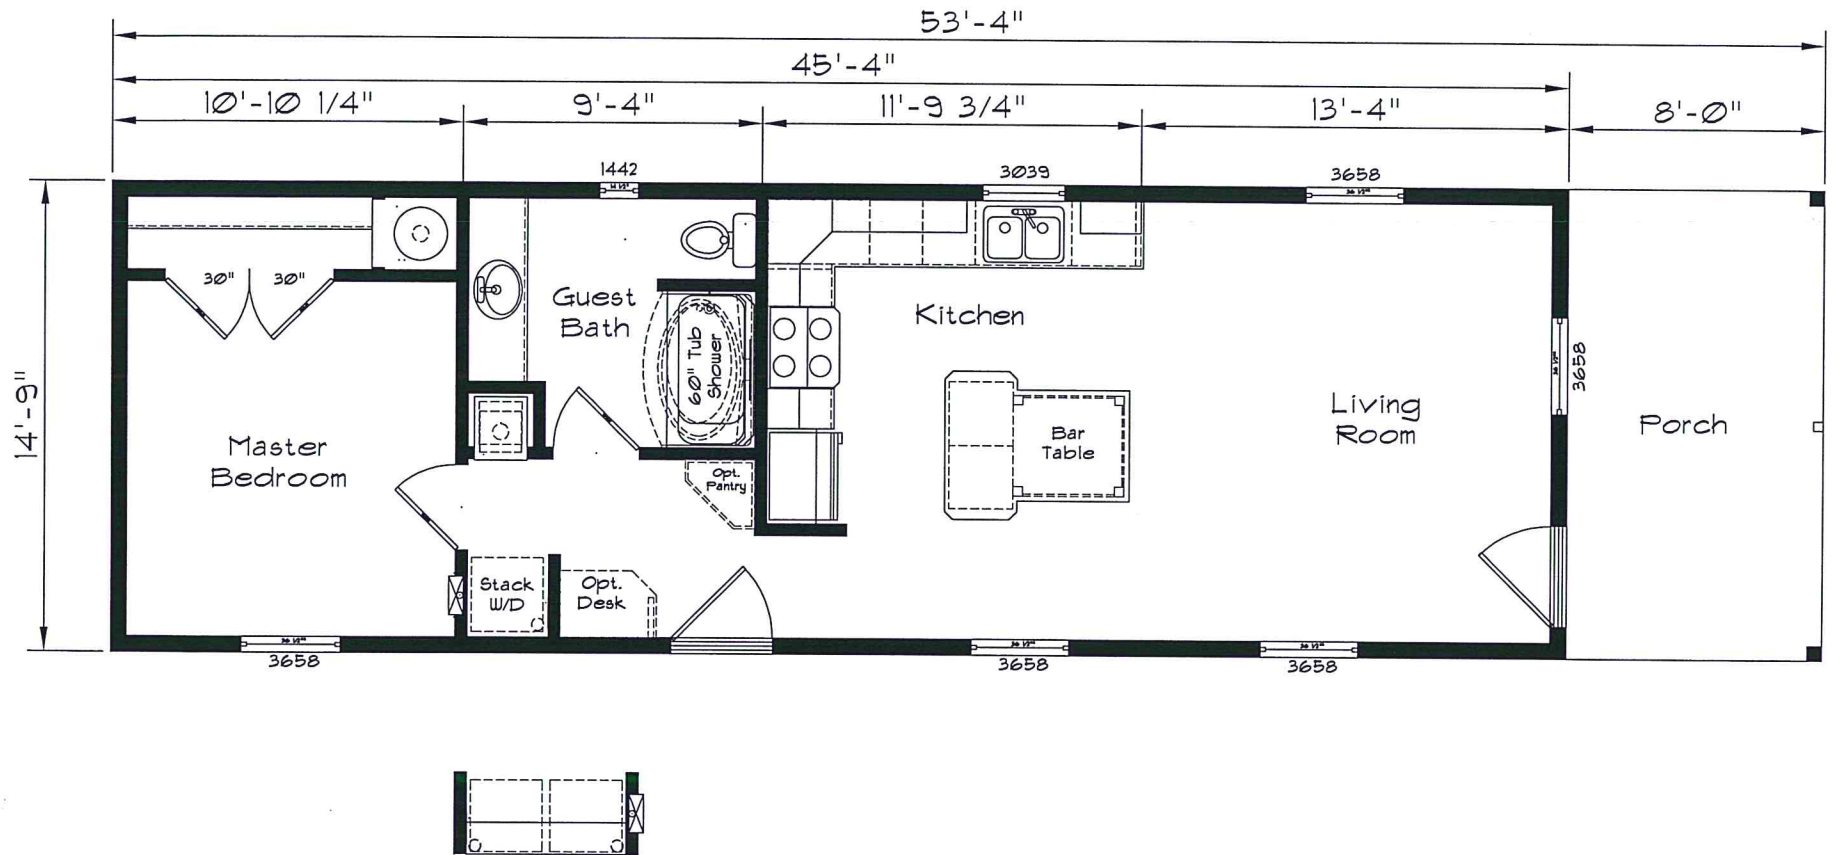

Cedar Canyon

Model: 2078 LS
 1 Bedroom, 1 Bath
 781 Square Feet
 Actual Floor Size
 53'-4" x 14'-9"