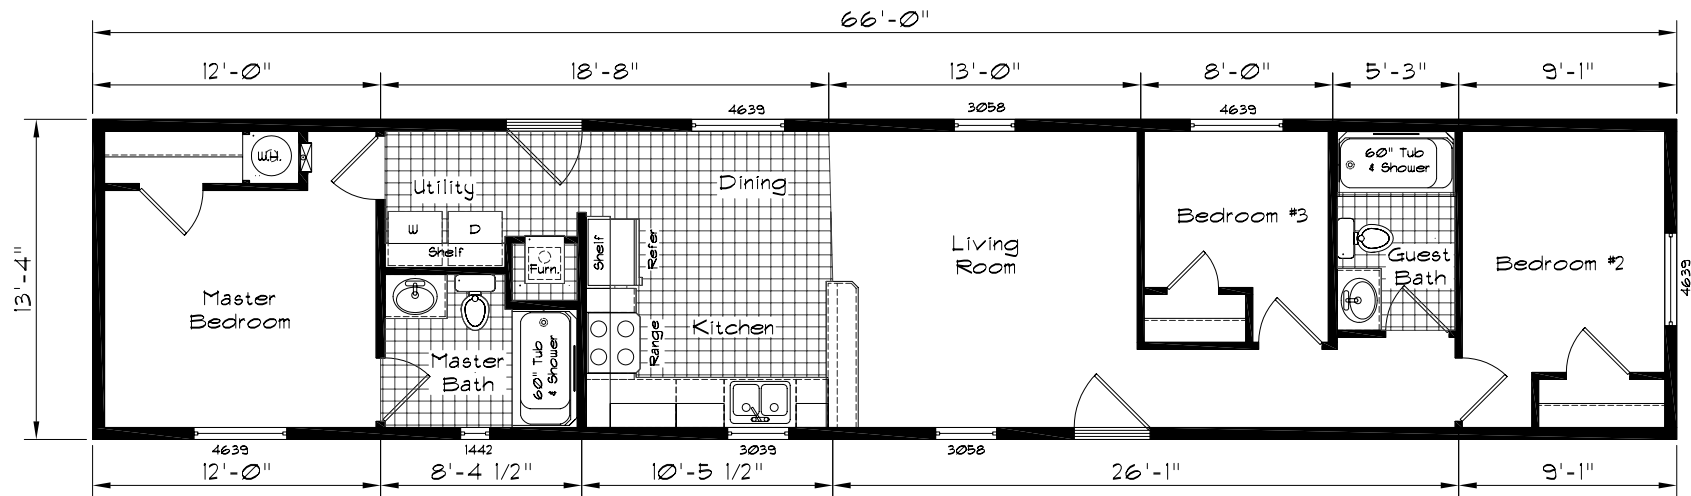

# Cedar Canyon

Model: 2056 LS  
 3 Bedroom, 2 Bath  
 880 Square Feet  
 Actual Floor Size  
 60'-0" x 13'-4"