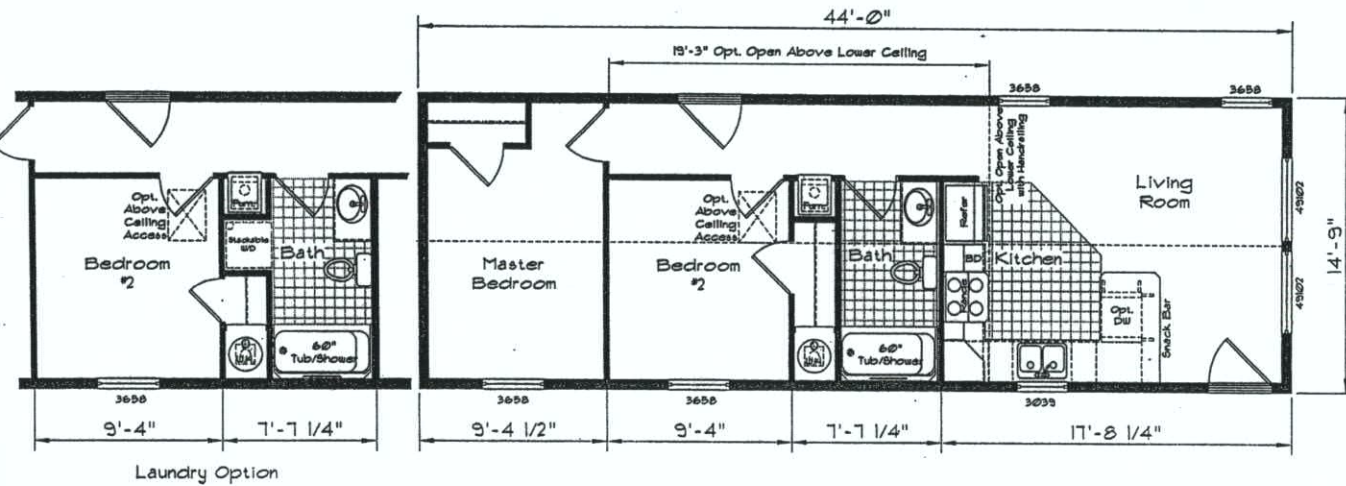

Cedar Canyon LS

Model: 207ILS

Square feet: 649

Section View

Optional Elevations

Rev	Date

207ILS