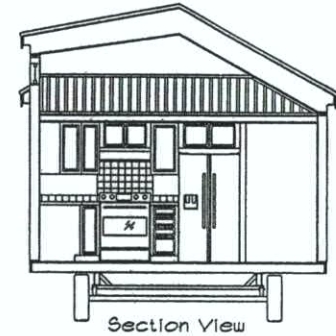

Cedar Canyon LS

Model: 207ILS

Square feet: 649

Section View

Optional Elevations

Rev	Date

207ILS