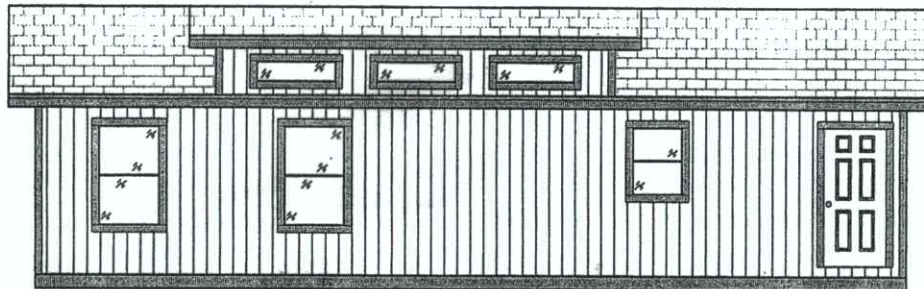

Cedar Canyon LS

Model: 207ILS

Square feet: 649

Section View

Optional Elevations

Rev	Date

207ILS